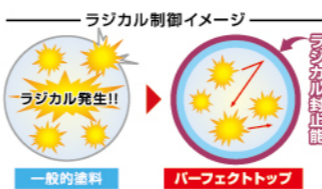

# 外観塗り替え

ライフスタイルや価値観に合わせて、あなたの個性を演出します。

施工前

施工後

外壁塗装 世界の日本ペイントが自信をもって新開発!!

シリコン系塗料を超えた新塗料!!

ラジカル制御形ハイブリッド塗料

パーフェクトトップ 高耐候性、高作業性、高外観、低汚染性、防藻・防かび性、環境にやさしい

パーフェクトトップとは? 塗料の劣化の原因のひとつ「ラジカル」を閉じ込めて劣化を防ぐ新塗料!! (特許出願中)

外壁塗装とセットだとさらにお安くなります。

遮熱屋根塗装 2,800円/m<sup>2</sup>~ 夏の暑い日には、屋根裏面の温度を通常塗料にくらべ最大10℃以上も低減します。そのため家計にも地球温暖化にも貢献!!

塗装料金の一例 20坪 43.7万円 25坪 50.4万円 30坪 56.2万円